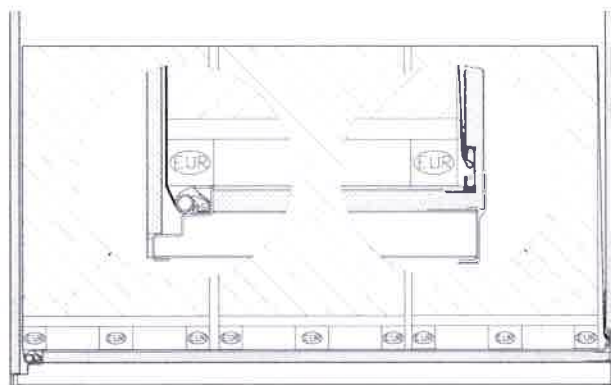

Smart & effektivt!